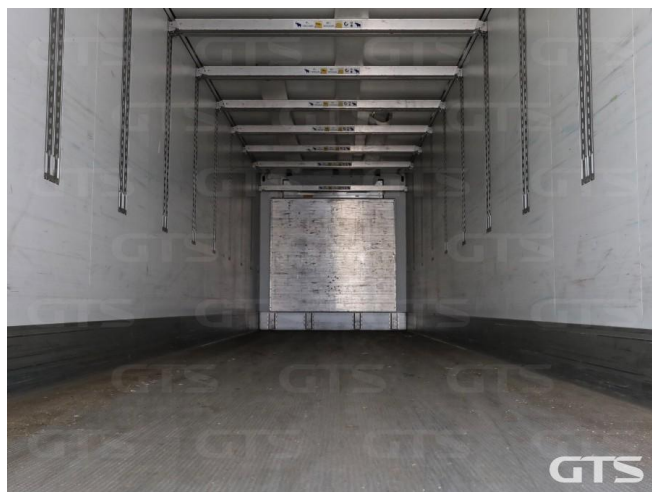

Полуприцеп-рефрижератор

Schmitz SCB 2021 г/в

Основные характеристики

Склад: Москва север	Количество осей: 3
Марка осей: Schmitz	Тормоза: Дисковые
Задний портал: Ворота	Держатель запасного колеса
Паллетный ящик	Установка: Carrier
Инструментальный ящик	Модель ХОУ: Vector 1550
Подъемная ось	Обмен техники по схеме trade-in
Моточасов: 7934	ABS
Доппельшток (двухуровневый)	Кредит или лизинг в день обращения